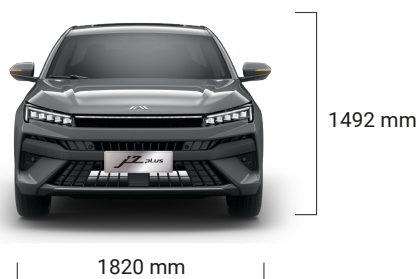

Pohotovostní hmotnost [kg]	1 440
Maximální povolená celková hmotnost [kg]	1865

Typ karosérie	liftback
Priemer otáčania [m]	11,5
Počet dverí	4
Počet sedadiel	5
Objem batožinového priestoru (štandardný / sklopené operadlá) [l]	540 / 1 650
Objem palivovej nádrže [l]	55
Pneumatiky	215/50 R17